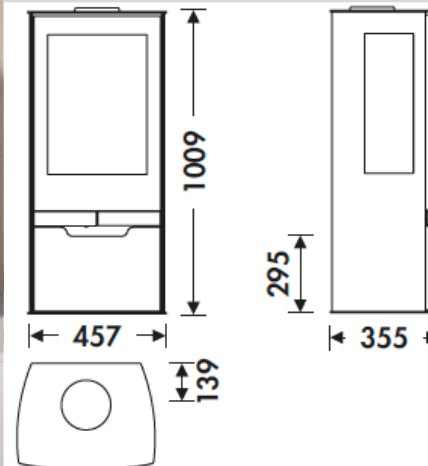

TÜVRheinland®
CERT
ISO 9001

flamme
VERTE

Le label
du chauffage
au bois

7 ★

ZINC HU