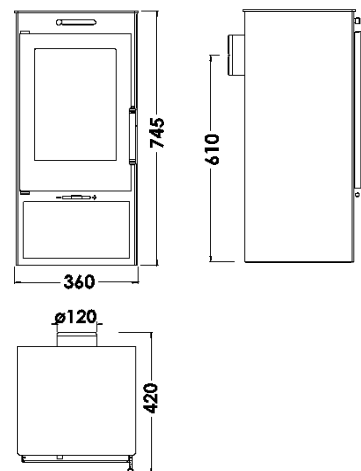

## WYMIARY

WYSOKOŚĆ x SZEROKOŚĆ  
x GŁĘBOKOŚĆ 745x360x420 mm

WAGA BRUTTO/NETTO 71/63 kg

WYMIARY DRZWICZEK 315x250 mm

WYLOT SPALIN Ø 120-125 mm

Poziomy

### ECODESIGN

SYSTEM CZYSTA SZYBA

SPALANIE DWUSTOPNIOWE

WNĘKA NA DREWNO

190 m<sup>3</sup> OGRZEWANA KUBATURA

DŁUGOŚĆ POLAN DO 40 CM

KORPUS STALOWY 3 MM

EAN 8426964187137  
REF. PANADERO 18713