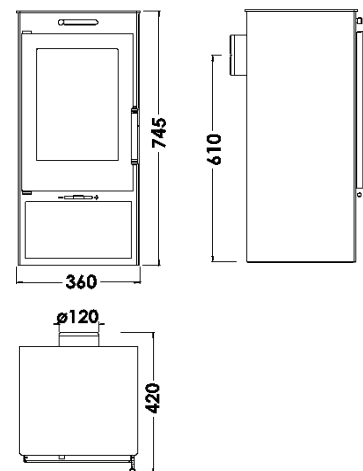

### MÉRETEK

MÉRET (M x SZ x Mé) **745x360x420 mm**

BRUTTÓ/NETTÓ SÚLY **71/63 Kg**

AJTÓ MÉRETE **315x250 mm**

FÜSTCSŐCSONK ÁTMÉRŐ **Ø 120-125 mm**

Vízszintes

## ECODESIGN

TISZTA ÜVEG RENDSZER

DUPLA ÉGÉS

TŰZIFATÁROLÓ

BEFŰTHETŐ LÉGTÉR

ÜZIFA MÉRET 40 CM

ACÉL TEST 3 MM

A+