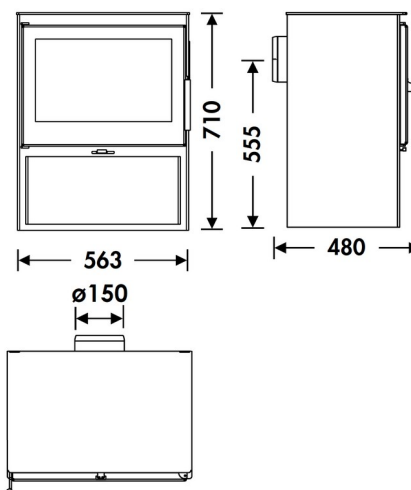

## MÉRETEK

MÉRET (M x SZ x Me)	710x563x480 mm
BRUTTÓ/NETTÓ SÚLY	95/87 kg
AJTÓ MÉRETE	485x261 mm
FÜSTCSŐCSONK ÁTMÉRŐ	Ø 150-153 mm Vízszintes

### ECODESIGN

TÜZIFA MÉRET  
50 CM

210  
m<sup>3</sup>

TISZTA ÜVEG RENDSZER

HÁRMAS ÉGÉS

DUPLA ACÉL  
TEST 4 + 3 MM

TÜZIFATÁROLÓ

A+