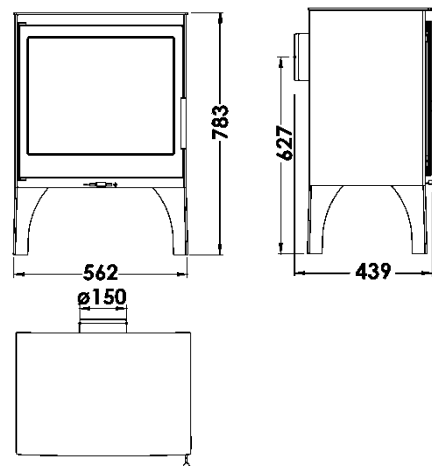

TOPAZE EcoDesign

PANADERO

MÉRETEK

MÉRET (M x SZ x Mé)	783x562x439 mm
BRUTTÓ/NETTÓ SÚLY	101/91 Kg
AJTÓ MÉRETE	485x361 mm
FÜSTCSŐCSONK ÁTMÉRŐ	Ø 150-153 mm
	Vízszintes
ÁTLÓS ÜVEG	600 mm

TULAJDONSÁGOK

ÖNTÖTTVAS RÁCS ÉS AJTÓ	
NÉVLEGES TELJESÍTMÉNY	7,1 KW
HATÁSFOK	80,7 %
CO KIBOCSÁJTÁS	0,10 %
HŐÁLLÓ FESTÉK	800°C
ELLENÁLLÓ KERÁMIA ÜVEG	750°C

EAN 84269641868826
REF. PANADERO 18682

PLUSZ TERMÉK

ECODESIGN

ÜZIFA MÉRET 50 CM

BEFŰTHETŐ LÉGTÉR

TISZTA ÜVEG RENDSZER

TRIPLA ÉGÉS

DUPLA ACÉL TEST 4 + 3 MM