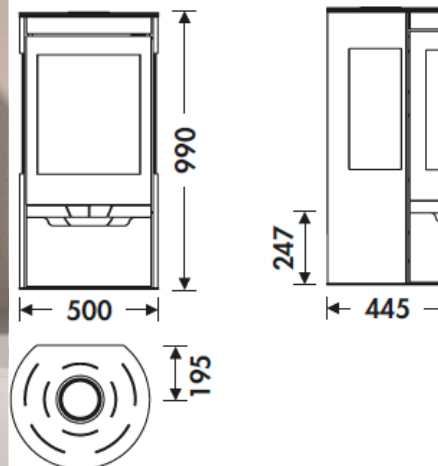

SUERTE EcoDesign

PANADERO

MÉRETEK

MÉRET (M x SZ x Mé)	990x500x445 mm
BRUTTÓ/NETTÓ SÚLY	122/113kg
AJTÓ MÉRETE	432x337 mm
FÜSTCSŐCSONK ÁTMÉRŐ	Ø 150-153 mm Függőleges

TULAJDONSÁGOK

ÖNTÖTTVAS RÁCS	
3 OLDALAS	
ACÉL TEST	5 mm
NÉVLEGES TELJESÍTMÉNY	8 KW
HATÁSFOK	78,5 %
CO KIBOCSÁJTÁS	0,10 %
HŐÁLLÓ FESTÉK	800°C
ELLENÁLLÓ KERÁMIA ÜVEG	750°C
EAN 8426964181500	
REF. PANADERO 18150	

PLUSZ TERMÉK

ECODESIGN

**KÜLSŐ LEVEGŐ
BEVEZETÉS**

VERMIKULIT BELSŐ

TÜZIFATÁROLÓ

TÜZIFA MÉRET 50 CM

BEFŰTHETŐ LÉGTÉR

TISZTA ÜVEG RENDSZER

HÁRMAS ÉGÉS

KETTŐS ZÁR

A

*flamme
VERTE*

Le label
du chauffage
au bois

7 ★

SUERTE HU