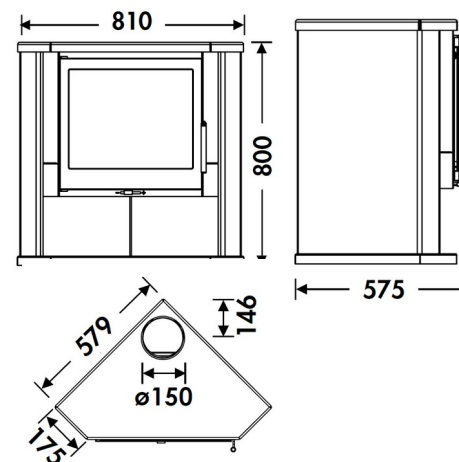

SINTRA EcoDesign

PANADERO

MÉRETEK

MÉRET (M x SZ x Mé)	800x810x575 mm
BRUTTÓ/NETTÓ SÚLY	128/118 Kg
AJTÓ MÉRETE	305x325 mm
FÜSTCSŐCSONK ÁTMÉRŐ	Ø 150-153 mm Függőleges

TULAJDONSÁGOK

ÖNTÖTTVAS RÁCS ÉS AJTÓ	
NÉVLEGES TELJESÍTMÉNY	7 KW
HATÁSFOK	75 %
CO KIBOCSÁJTÁS	0,10 %
HŐÁLLÓ FESTÉK	800°C
ELLENÁLLÓ KERÁMIA ÜVEG	750°C

EAN 8426964186154
REF. PANADERO 18615

PLUSZ TERMÉK

ECODESIGN

TÜZIFATÁROLÓ

ÜZIFA MÉRET 60 CM

210 m³ BEFŰTHETŐ LÉGTÉR

TISZTA ÜVEG RENDSZER

TRIPLA ÉGÉS

DUPLA ACÉL TEST 4 + 4 MM

SINTRA HU