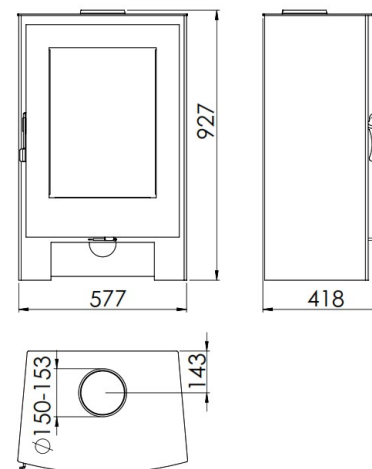

SIERRA

PANADERO

WYMIARY

WYS.xSZER.xGŁ.	927x577x418 mm
WAGA BRUTTO/NETTO	134/120 kg
WYMIARY DRZWICZEK	465x350 mm
WYLOT SPALIN	Ø 150-153 mm

CHARAKTERYSTYKA

RUSZT ŻELIWNY	
KORPUS ZE STALI	5 mm
MOC NOMINALNA	8,7 KW
SPRAWNOŚĆ	77%
EMISJA CO	0,10%
FARBA ŻAROODPORNĄ	800°C
SZYBA SZKLANO-CERAMICZNA	750°C

EAN 8426964185553
REF. PANADERO 18555

ZALETY PRODUKTU

ECODESIGN

DOŁOT POWIETRZA Z ZEWNĄTRZ

WNĘTRZE WYŁOŻONE WERMIKULITEM

DŁUGOŚĆ POLAN DO 50 CM

OGRZEWANA KUBATURA

SYSTEM CZYSTA SZYBA

SPALANIE DWUSTOPNIOWE

A