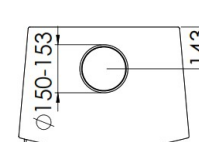

## MÉRETEK

MÉRET (M x SZ x Mé)	927x577x418 mm
BRUTTÓ/NETTÓ SÚLY	134/120 Kg
AJTÓ MÉRETE	410x585 mm
FÜSTCSŐCSONK ÁTMÉRŐ	Ø 150-153 mm
	Függőleges

## TULAJDONSÁGOK

ÖNTÖTTVAS RÁCS	
NÉVLEGES TELJESÍTMÉNY	8,7 KW
HATÁSFOK	77 %
CO KIBOCSÁJTÁS	0,10 %
HÓÁLLÓ FESTÉK	800°C
ELLENÁLLÓ KERÁMIA ÜVEG	750°C

EAN 8426964185553  
REF. PANADERO 18555

### ECODESIGN

KÜLSŐ LEVEGŐ BEVEZETÉS

VERMIKULIT BELSŐ

ÜZIFA MÉRET 50 CM

BEFŪTHETŐ LÉGTÉR

TISZTA ÜVEG RENDSZER

DUPLA ÉGÉS

SIERRA HU