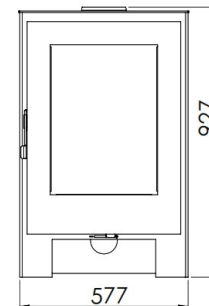

## MÉRETEK

MÉRET (M x SZ x Mé)	927x577x418 mm
BRUTTÓ/NETTÓ SÚLY	134/120 Kg
AJTÓ MÉRETE	410x585 mm
FÜSTCSŐCSONK ÁTMÉRŐ	Ø 150-153 mm
	Függőleges

### ECODESIGN

KÜLSŐ LEVEGŐ BEVEZETÉS

VERMIKULIT BELSŐ

ÜZIFA MÉRET 50 CM

BEFŪTHETŐ LÉGTÉR

TISZTA ÜVEG RENDSZER

DUPLA ÉGÉS

SIERRA HU