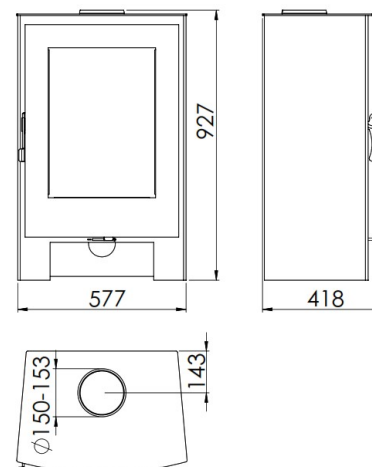

A

TÜVRheinland®
CERT
ISO 9001