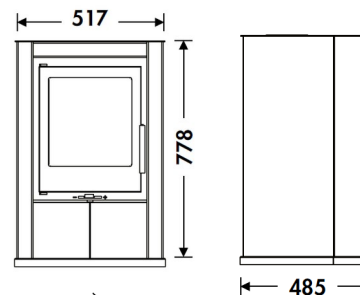

SAGRES

EcoDesign

PANADERO

MÉRETEK

MÉRET (M x SZ x Mé)	778x517x485 mm
BRUTTÓ/NETTÓ SÚLY	86/76 Kg
AJTÓ MÉRETE	350x432 mm
FÜSTCSŐCSONK ÁTMÉRŐ	Ø 150-153 mm Függőleges

TULAJDONSÁGOK

ÖNTÖTTVAS RÁCS ÉS AJTÓ	
NÉVLEGES TELJESÍTMÉNY	5,5 KW
HATÁSFOK	77 %
CO KIBOCSÁJTÁS	0,10 %
HŐÁLLÓ FESTÉK	800°C
ELLENÁLLÓ KERÁMIA ÜVEG	750°C

EAN 8426964186161
REF. PANADERO 18616

PLUSZ TERMÉK

ECODESIGN

TISZTA ÜVEG RENDSZER

DUPLA ÉGÉS

DUPLA ACÉL TEST 3 + 4 MM

BEFŰTHETŐ LÉGTÉR

TÜZIFATÁROLÓ

ÜZIFA MÉRET 42 CM

A

SAGRES HU