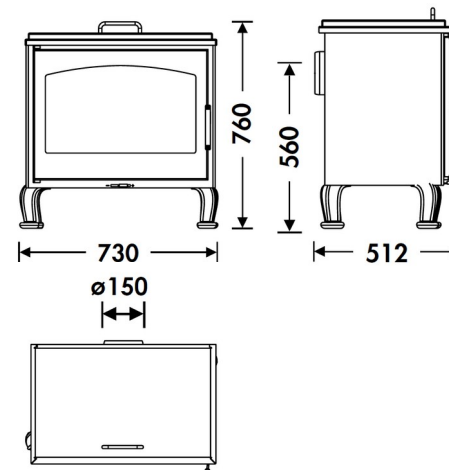

PROVENCE EcoDesign

PANADERO

MÉRETEK

MÉRET (M x SZ x Mé)	760x730x512 mm
BRUTTÓ/NETTÓ SÚLY	119/107 kg
AJTÓ MÉRETE	600x370 mm
FÜSTCSŐCSONK ÁTMÉRŐ	Ø 150-153 mm Vízszintes
SÜTŐ	690x400x60 mm

TULAJDONSÁGOK

ÖNTÖTTVAS RÁCS ÉS AJTÓ	
NÉVLEGES TELJESÍTMÉNY	9,8 kW
HATÁSFOK	80,7 %
CO KIBOCSÁJTÁS	0,10 %
HŐÁLLÓ FESTÉK	800°C
ELLENÁLLÓ KERÁMIA ÜVEG	750°C

EAN 8426964186505
REF. PANADERO 18650

PLUSZ TERMÉK

ECODESIGN

SÜTŐ

TÜZIFA MÉRET
60 CM

BEFŰTHETŐ LÉGTÉR

TISZTA ÜVEG RENDSZER

HÁRMAS ÉGÉS

DUPLA ACÉL TEST
5 + 3 MM

A+

PROVENCE HU