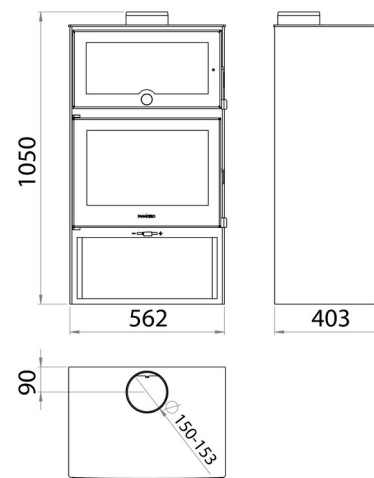

OVEN EcoDesign

PANADERO

MÉRETEK

MÉRET (M x SZ x Mé)	1050x562x403 mm
BRUTTÓ/NETTÓ SÚLY	145/135 kg
AJTÓ MÉRETE	485x250 mm
FÜSTCSŐCSONK ÁTMÉRŐ	Ø 150-153 mm Függőleges
SÜTŐ (M x SZ x Mé)	235x540x353 mm

TULAJDONSÁGOK

ÖNTÖTTVAS RÁCS	
NÉVLEGES TELJESÍTMÉNY	7,1 KW
HATÁSFOK	80,7 %
CO KIBOCSÁJTÁS	0,10 %
HŐÁLLÓ FESTÉK	800°C
ELLENÁLLÓ KERÁMIA ÜVEG	750°C

EAN 8426964110210
REF. PANADERO 11021

PLUSZ TERMÉK

ECODESIGN

ÜZIFA MÉRET 50 CM

BEFÜTHETŐ LÉGTÉR

TISZTA ÜVEG RENDSZER

TRIPLA ÉGÉS

DUPLA ACÉL TEST 4 + 3 MM

TÜZIFATÁROLÓ

SÜTŐ

OVEN HU