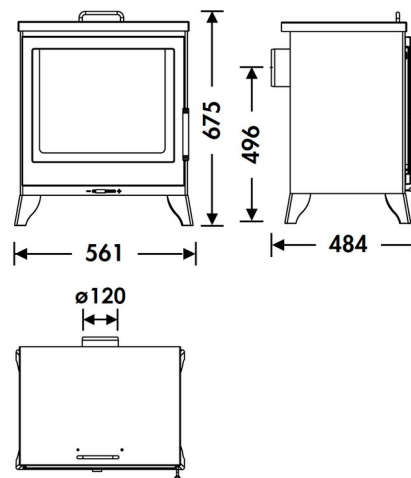

## MÉRETEK

MÉRET (M x SZ x Mé)	675x561x484 mm
BRUTTÓ/NETTÓ SÚLY	103/95 Kg
AJTÓ MÉRETE	400x300 mm
FÜSTCSŐCSONK ÁTMÉRŐ	Ø 120-125 mm Vízszintes
SÜTŐ (M x SZ x Mé)	60x520x360 mm

### ECODESIGN

TISZTA ÜVEG RENDSZER

DUPLA ÉGÉS

DUPLA ACÉL TEST 4 + 4 MM

SÜTŐ

ÜZIFA MÉRET 45 CM

240 m<sup>3</sup> BEFŪTHETŐ LÉGTÉR

A