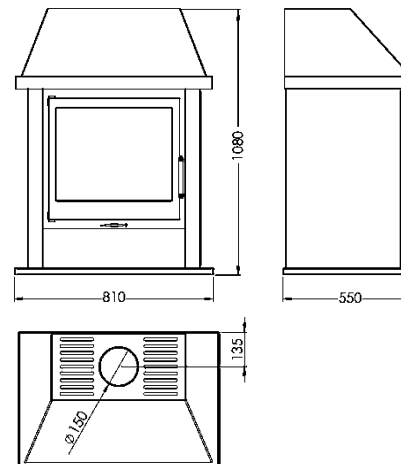

MONTBLANC EcoDesign

PANADERO

PLUSZ TERMÉK

ECODESIGN

MÉRETEK

MÉRET (M x SZ x Mé)	1080x810x550 mm
BRUTTÓ/NETTÓ SÚLY	166/156 Kg
AJTÓ MÉRETE	455x284 mm
FÜSTCSŐCSONK ÁTMÉRŐ	Ø 150-153 mm
	Függőleges

TULAJDONSÁGOK

ÖNTÖTTVAS RÁCS ÉS AJTÓ	9,8 KW
NÉVLEGES TELJESÍTMÉNY	80,7 %
HATÁSFOK	0,10 %
CO KIBOCSÁJTÁS	800°C
HŐÁLLÓ FESTÉK	750°C
ELLENÁLLÓ KERÁMIA ÜVEG	

290
m³

BEFŰTHETŐ LÉGTÉR

ÜZIFA MÉRET 60 CM

TŰZIFATÁROLÓ

TRIPLA ACÉL TEST
4 + 4 + 3 MM

TISZTA ÜVEG RENDSZER

DUPLA ÉGÉS

EAN 8426964188028
REF. PANADERO 18802

MONTBLANC HU