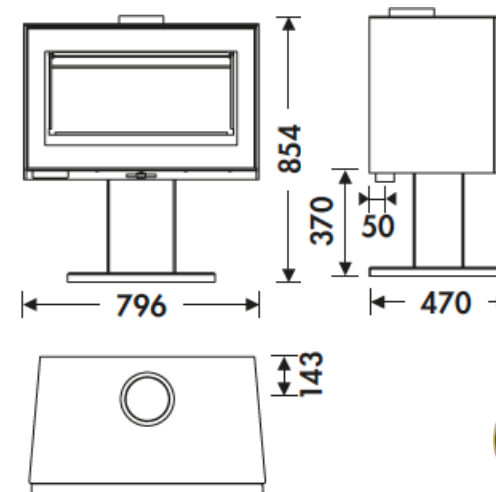

A+

**TÜVRheinland®
CERT
ISO 9001**

*flamme
VERTE*

Le label
du chauffage
au bois

7 ★

MAJA HU