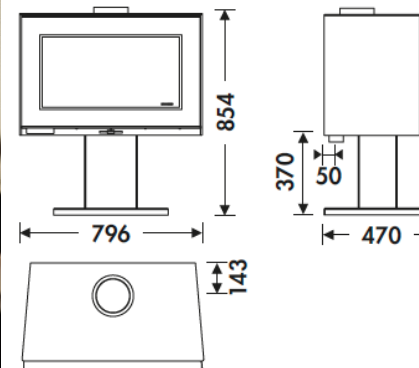

MAJA-S EcoDesign

PANADERO

MÉRETEK

MÉRET (M x SZ x Mé)	854x796x470 mm
BRUTTÓ/NETTÓ SÚLY	157/142 kg
AJTÓ MÉRETE	620x286 mm
FÜSTCSŐCSONK ÁTMÉRŐ	Ø 150-153 mm Függőleges

TULAJDONSÁGOK

ÖNTÖTTVAS RÁCS	
PANORÁMA TŰZKÉP	
ACÉL TEST	5 mm
NÉVLEGES TELJESÍTMÉNY	7 kW
HATÁSFOK	80,7%
CO KIBOCSÁJTÁS	0,10%
HŐÁLLÓ FESTÉK	800°C
ELLENÁLLÓ KERÁMIA ÜVEG	750°C

EAN 8426964184006

REF. PANADERO 18400

PLUSZ TERMÉK

ECODESIGN

**KÜLSŐ LEVÉGŐ
BEVEZETÉS**

VERMIKULIT BELSŐ

SZERIGRAFÁLT ÜVEG

TŰZIFA MÉRET 60 CM

BEFŰTHETŐ LÉGTÉR

HÁRMAS ÉGÉS

TISZTA ÜVEG RENDSZER

KETTŐS ZÁR

A+

TÜVRheinland®
CERT
ISO 9001

flamme
VERTE

Le label
du chauffage
au bois

7★

MAJA-S HU