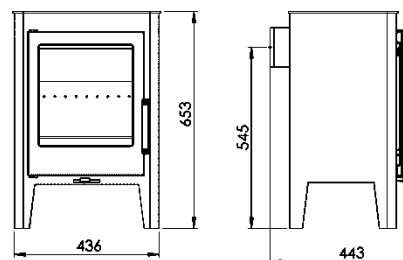

JAZZ

EcoDesign

PANADERO

MÉRETEK

MÉRET (M x SZ x Mé) **653x436x443 mm**

BRUTTÓ/NETTÓ SÚLY **68/60 Kg**

AJTÓ MÉRETE **290x290 mm**

FÜSTCSŐCSONK ÁTMÉRŐ **Ø 120-125 mm**

Vízszintes

TULAJDONSÁGOK

ÖNTÖTTVAS RÁCS ÉS AJTÓ
NÉVLEGES TELJESÍTMÉNY **5,9 KW**

HATÁSFOK **77 %**

CO KIBOCSÁJTÁS **0,10 %**

HŐÁLLÓ FESTÉK **800°C**

ELLENÁLLÓ KERÁMIA ÜVEG **750°C**

EAN 8426964187328

REF. PANADERO 18732

PLUSZ TERMÉK

ECODESIGN

VERMIKULIT BELSŐ

TISZTA ÜVEG RENDSZER

TRIPLA ÉGÉS

3 MM-ES ACÉL TEST

BEFŰTHETŐ LÉGTÉR

ÜZIFA MÉRET 40 CM

A