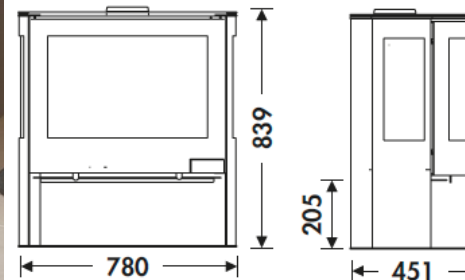

A

TÜVRheinland®
CERT
ISO 9001

flamme
VERTE

Le label
du chauffage
au bois

7 ★

IRIS HU