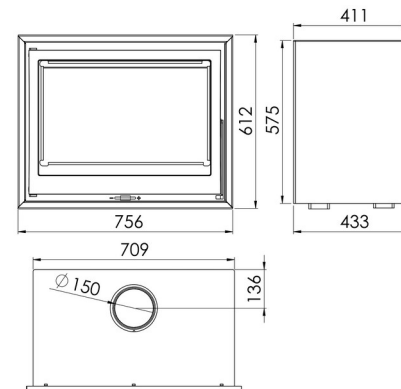

## MÉRETEK

MÉRET (M x SZ x Mé)	612x756x433 mm
BRUTTÓ/NETTÓ SÚLY	145/128 Kg
AJTÓ MÉRETE	600x370 mm
FÜSTCSŐCSONK ÁTMÉRŐ	Ø 150-153 mm
	Függőleges

### ECODESIGN

ÜZIFA MÉRET 60 CM

BEFŰTHETŐ LÉGTÉR

TISZTA ÜVEG RENDSZER

TRIPLA ÉGÉS

DUPLA ACÉL TEST 4 + 3 MM

HB HU

flamme  
VERTE