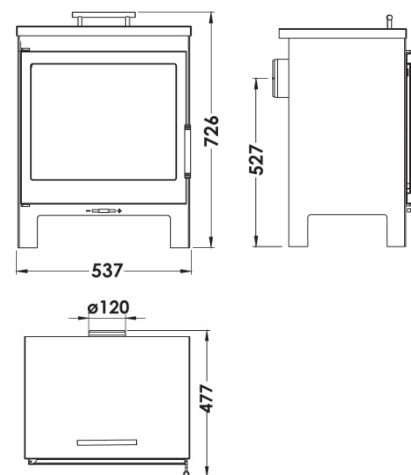

DOVER EcoDesign

PANADERO

MÉRETEK

MÉRET (M x SZ x Mé)	726x537x477 mm
BRUTTÓ/NETTÓ SÚLY	100/92 Kg
AJTÓ MÉRETE	400x300 mm
FÜSTCSŐCSONK ÁTMÉRŐ	Ø 120-125 mm Vízszintes
SÜTŐ	60x520x360 mm

TULAJDONSÁGOK

ÖNTÖTTVAS RÁCS ÉS AJTÓ	
NÉVLEGES TELJESÍTMÉNY	8 KW
HATÁSFOK	77 %
CO KIBOCSÁJTÁS	0,10 %
HŐÁLLÓ FESTÉK	800°C
ELLENÁLLÓ KERÁMIA ÜVEG	750°C

EAN 8426964187199
REF. PANADERO 18719

PLUSZ TERMÉK

ECODESIGN

TISZTA ÜVEG RENDSZER

DUPLA ÉGÉS

DUPLA ACÉL TEST 4 + 4 MM

SÜTŐ

ÜZIFA MÉRET 45 CM

BEFŰTHETŐ LÉGTÉR

A

DOVER HU