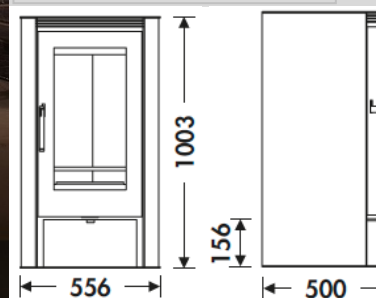

DELTA EcoDesign

PANADERO

MÉRETEK

MÉRET (M x SZ x Mé)	1003x556x500 mm
BRUTTÓ/NETTÓ SÚLY	152/142 kg
AJTÓ MÉRETE	300x560 mm
FÜSTCSŐCSONK ÁTMÉRŐ	Ø 150-153 mm Függőleges

TULAJDONSÁGOK

ÖNTÖTTVAS RÁCS

ACÉL TEST	5 + 2 mm
NÉVLEGES TELJESÍTMÉNY	8 KW
HATÁSFOK	80,7%
CO KIBOCSÁJTÁS	0,10%
HŐÁLLÓ FESTÉK	800°C
ELLENÁLLÓ KERÁMIA ÜVEG	750°C

EAN 8426964183559
REF. PANADERO 18355

PLUSZ TERMÉK

ECODESIGN

KÜLSŐ LEVEGŐ
BEVEZETÉS

VERMIKULIT BELSŐ

DUPLA ACÉL TEST
5 + 2 MM

TÜZIFATÁROLÓ

TÜZIFA MÉRET
50 CM

BEFŪTHETŐ
LÉGTÉR

TISZTA ÜVEG RENDSZER

KETTŐS ÉGÉS

DELTA HU