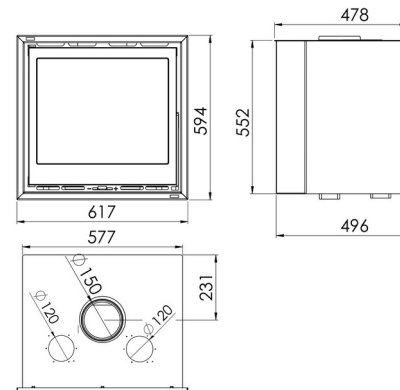

CS HU

flamme
VERTE

Le label
du chauffage
au bois

7 ★