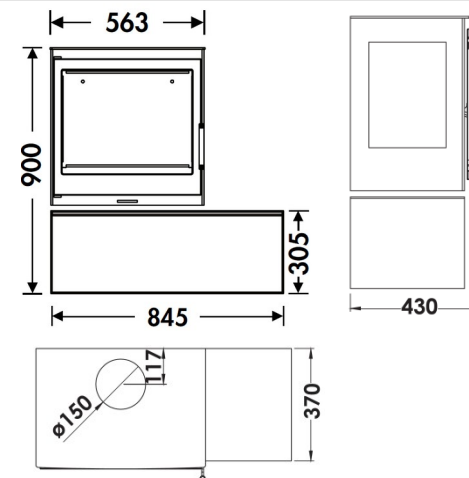

## WYMIARY

WYSOKOŚĆ x SZEROKOŚĆ x GŁĘBOKOŚĆ	900x845x430 mm
WAGA BRUTTO/NETTO	1018/98 kg
WYMIARY DRZWI CZEK	485x361 mm
WYLOT SPALIN	Ø 150-153 mm Pionowy
PRZEKĄTNA SZYBY	600 mm

## CHARAKTERYSTYKA

RUSZT I DRZWI Z ŻELIWA	
MOC NOMINALNA	7,1 KW
SPRAWNOŚĆ	80 %
EMISJA CO	0,10 %
FARBA ŻAROODPORNĄ	800°C
SZYBA SZKLANO-CERAMICZNA	750°C

EAN 8426964186994  
REF. PANADERO 18699

### ECODESIGN

-  WNĘTRZE WYŁOŻONE WERMIKULITEM
-  DŁUGOŚĆ POLAN DO 50 CM
-  OGRZEWANA KUBATURA 210 m<sup>3</sup>
-  SYSTEM CZYSTA SZYBA
-  SPALANIE TRÓJSTOPNIOWE
-  KORPUS ZE STALI 4 MM
-  WNĘKA NA DREWNO