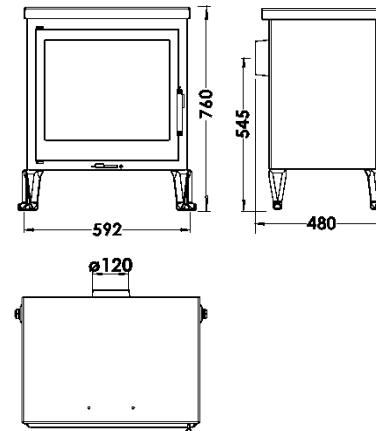

CASTILLA EcoDesign

PANADERO

MÉRETEK

MÉRET (M x SZ x Mé)	760x592x480 mm
BRUTTÓ/NETTÓ SÚLY	103/94 Kg
AJTÓ MÉRETE	420x275 mm
FÜSTCSŐCSONK ÁTMÉRŐ	Ø 120-125 mm Vízszintes
SÜTŐ (M x SZ x Mé)	60x567x360 mm

TULAJDONSÁGOK

ÖNTÖTTVAS RÁCS ÉS AJTÓ NÉVLEGES TELJESÍTMÉNY	8 KW
HATÁSFOK	77 %
CO KIBOCSÁJTÁS	0,10 %
HŐÁLLÓ FESTÉK	800°C
ELLENÁLLÓ KERÁMIA ÜVEG	750°C

EAN 8426964187236
REF. PANADERO 18723

PLUSZ TERMÉK

ECODESIGN

SÜTŐ

ÜZIFA MÉRET 45 CM

240
m³

BEFŰTHETŐ LÉGTÉR

TISZTA ÜVEG RENDSZER

DUPLA ÉGÉS

DUPLA ACÉL TEST 4 + 4 MM

A

CASTILLA HU