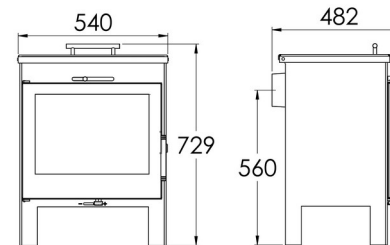

CARDIFF EcoDesign

PANADERO

PLUS PRODOTTO

ECODESIGN

VETRO SEMPRE PULITO

DOPPIA COMBUSTIONE

FORNO

TRONCHI DI 45 CM

VOLUME DI RISCALDAMENTO

RIVESTIMENTO INTERNO
VERMIKULITEM

CORPO IN ACCIAIO DA
4 MM

MISURE

DIMENSIONI H X L X P **729x540x482 mm**

PESO LORDO /NETTO **82/72 kg**

DIMENSIONI PORTA **390x270 mm**

DIAMETRO SCARICO FUMI **Ø 120-125 mm**

Horizontal

CARATTERISTICHE

GRIGLIA E PORTA IN GHISA

POTENZA **10,2 KW**

RENDIMENTO **78,7%**

EMISSIONI DI CO **0,10 %**

VERNICE ANTICALORE RESISTENTE A **800°C**

CRISTALLO IN VETROCERAMICA **750°C**

RESISTENTE A

EAN 8426964187281

REF. PANADERO 18728

A

CARDIFF IT