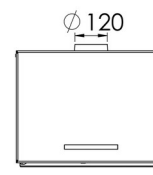

CARDIFF EcoDesign

PANADERO

PLUS PRODOTTO

ECODESIGN

VETRO SEMPRE PULITO

DOPPIA COMBUSTIONE

FORNO

TRONCHI DI 45 CM

VOLUME DI RISCALDAMENTO

RIVESTIMENTO INTERNO
VERMIKULITEM

CORPO IN ACCIAIO DA
4 MM

MISURE

DIMENSIONI H X L X P **729x540x482 mm**

PESO LORDO /NETTO **82/72 kg**

DIMENSIONI PORTA **390x270 mm**

DIAMETRO SCARICO FUMI **Ø 120-125 mm**

Horizontal

CARATTERISTICHE

GRIGLIA E PORTA IN GHISA

POTENZA **10,2 KW**

RENDIMENTO **78,7%**

EMISSIONI DI CO **0,10 %**

VERNICE ANTICALORE RESISTENTE A **800°C**

CRISTALLO IN VETROCERAMICA **750°C**

RESISTENTE A

EAN 8426964187281

REF. PANADERO 18728

A