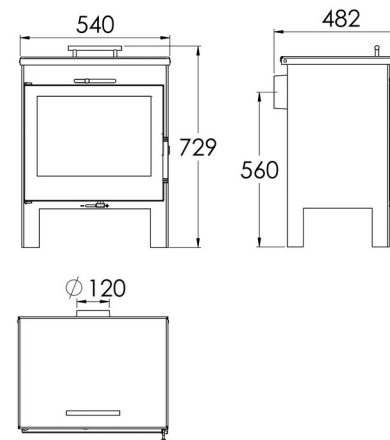

## MÉRETEK

|                     |                            |
|---------------------|----------------------------|
| MÉRET (M x SZ x Mé) | 729x540x482 mm             |
| BRUTTÓ/NETTÓ SÚLY   | 82/72 kg                   |
| AJTÓ MÉRETE         | 390x270 mm                 |
| FÜSTCSŐCSONK ÁTMÉRŐ | Ø 120-125 mm<br>Horizontal |

## ECODESIGN

TISZTA ÜVEG RENDSZER

DUPLA ÉGÉS

SÜTŐ

ÜZIFA MÉRET 45 CM

BEFŰTHETŐ LÉGTÉR

BELSŐ BURKOLATÚ  
VERMIKULITEM

4 MM-ES ACÉL TEST