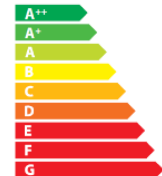

## TULAJDONSÁGOK

|                        |         |
|------------------------|---------|
| ÖNTÖTTVAS RÁCS ÉS AJTÓ |         |
| NÉVLEGES TELJESÍTMÉNY  | 10,2 KW |
| HATÁSFOK               | 78,7%   |
| CO KIBOCSÁJTÁS         | 0,10 %  |
| HŐÁLLÓ FESTÉK          | 800°C   |
| ELLENÁLLÓ KERÁMIA ÜVEG | 750°C   |

## ECODESIGN

TISZTA ÜVEG RENDSZER

DUPLA ÉGÉS

SÜTŐ

ÜZIFA MÉRET 45 CM

BEFŰTHETŐ LÉGTÉR

BELSŐ BURKOLATÚ  
VERMIKULITEM

4 MM-ES ACÉL TEST