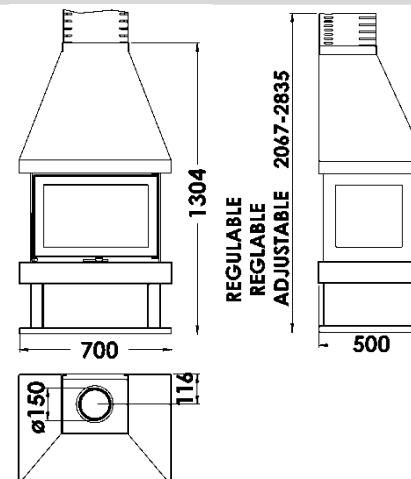

CANADA

EcoDesign

PANADERO

MÉRETEK

MÉRET (M x SZ x Mé)

2067-2835x700x500mm

BRUTTÓ/NETTÓ SÚLY

139/129 Kg

AJTÓ MÉRETE

460x295 mm

FÜSTCSŐCSONK

Ø 150-153 mm

ÁTMÉRŐ

Függőleges

TULAJDONSÁGOK

ÖNTÖTTVAS RÁCS

ELLENÁLLÓ KERÁMIA ÜVEG

750°C

EAN 8426964188103
REF. PANADERO 18810

PLUSZ TERMÉK

ECODESIGN

VERMIKULIT BELSŐ

TÜZIFATÁROLÓ

ÜZIFA MÉRET 50 CM

BEFŰTHETŐ LÉGTÉR

TISZTA ÜVEG RENDSZER

5 MM-ES ACÉL TEST

TRIPLA ÉGÉS

CANADA HU