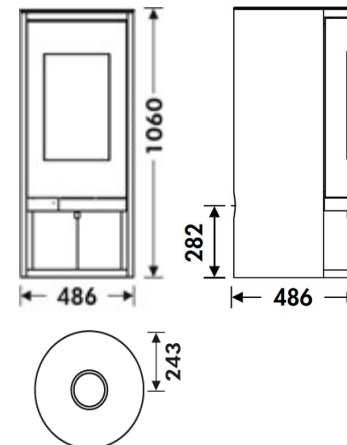

AUCKLAND EcoDesign

PANADERO

PLUSZ TERMÉK

ECODESIGN

**KÜLSŐ LEVEGŐ
BEVEZETÉS**

VERMIKULIT BELSŐ

**DUPLA ACÉL TEST
4 + 2 MM**

TÜZIFATÁROLÓ

TISZTA ÜVEG RENDSZER

HÁRMAS ÉGÉS

**TÜZIFA MÉRET
50 CM**

**220
m³** BEFŰTHETŐ
LÉGTÉR

KETTŐS ZÁR

MÉRETEK

MÉRET (M x SZ x Mé)	1060x486x486 mm
BRUTTÓ/NETTÓ SÚLY	126/118 kg
AJTÓ MÉRETE	380x300 mm
FÜSTCSŐCSONK ÁTMÉRŐ	Ø 150-153 mm Pionowy
ABLAK ÁTLÓJA	560 mm

TULAJDONSÁGOK

ÖNTÖTTVAS RÁCS	
NÉVLEGES TELJESÍTMÉNY	7,4 KW
HATÁSFOK	80,7 %
CO KIBOCSÁJTÁS	0,10 %
HŐÁLLÓ FESTÉK	800°C
ELLENÁLLÓ KERÁMIA ÜVEG	750°C

EAN 8426964182538
REF. PANADERO 18253

AUCKLAND HU