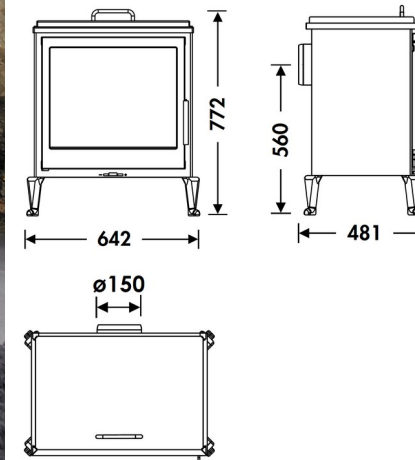

## WYMIARY

WYS.XSZER.XGŁ.	772x642x481 mm
WAGA BRUTTO/NETTO	118/110 kg
WYMIARY DRZWICZEK	485x361 mm
WYLOT SPALIN	Ø 150-153 mm
PRZEKĄTNA SZYBY	Poziomy 600 mm
PIEKARNIK	550x400x60 mm

### ECODESIGN

PIEKARNIK

DLUGOŚĆ POLAN  
DO 50 CM

210  
m<sup>3</sup> OGRZEWANA  
KUBATURA

SYSTEM CZYSTA  
SZYBA

SPALANIE  
TRÓJSTOPNIOWE

PODWÓJNY KORPUS  
ZE STALI 4 + 4 MM

EAN 8426964186550  
REF. PANADERO 18655