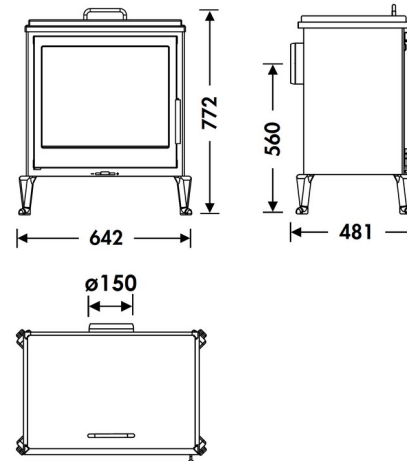

AUBE

EcoDesign

PANADERO

MÉRETEK

MÉRET (M x SZ x Mé)	772x642x481 mm
BRUTTÓ/NETTÓ SÚLY	118/110 kg
AJTÓ MÉRETE	485x361 mm
FÜSTCSŐCSONK ÁTMÉRŐ	Ø 150-153 mm
ÜVEG ÁTMÉRŐ	Vízszintes 600 mm
SÜTŐ	550x400x60 mm

TULAJDONSÁGOK

ÖNTÖTTVAS RÁCS ÉS AJTÓ	7,1 KW
NÉVLEGES TELJESÍTMÉNY	80,7 %
HATÁSFOK	0,1 %
CO KIBOCSÁJTÁS	800°C
HŐÁLLÓ FESTÉK	750°C
ELLENÁLLÓ KERÁMIA ÜVEG	

EAN 8426964186550
REF. PANADERO 18655

PLUSZ TERMÉK

ECODESIGN

SÜTŐ

TÜZIFA MÉRET
50 CM

210 m³ BEFŰTHETŐ LÉGTÉR

TISZTA ÜVEG RENDSZER

HÁRMAS ÉGÉS

DUPLA ACÉL TEST
4 + 4 MM

A+

AUBE HU