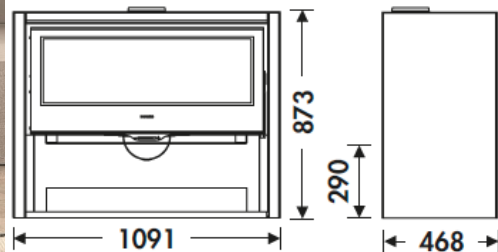

ALLEGRO EcoDesign

PANADERO

PLUS PRODUCT

ECODESIGN

**EXTERNE
LUCHTTOEVOER**

**BRANDKAMER MET
VERMICULIET**

HOUTOPSLAG

**HOUTBLOKKEN TOT
80 CM**

**270
m³** VERWARMINGSVOLUME

**CLEAN PLUS
SYSTEEM**

**3-VOUDIGE
VERBRANDING**

**SERIGRAFISCH
VENSTER**

**DUBBELE STALEN
BEHUIZING 5 + 3 MM**

AFMETINGEN

DIMENSIONS H x L x P **873x1091x468 mm**

BRUTO/NETTO
GEWICHT **148/139 kg**

AFMETINGEN DEUR **870x300 mm**

ROOKUITGANG **Ø 150-153 mm**
Verticaal

TECHNISCHE KENMERKEN

GIETIJZEREN ROOSTER

NOMINAAL VERMOGEN **8,9 KW**

RENDEMENT **80,8 %**

CO-UITSTOOT **0,10 %**

HITTEVASTE VERF BESTAND TOT **800°C**

KERAMISCH GLAS BESTAND TOT **750°C**

EAN 8426964180206
REF. PANADERO 18020

ALLEGRO NL