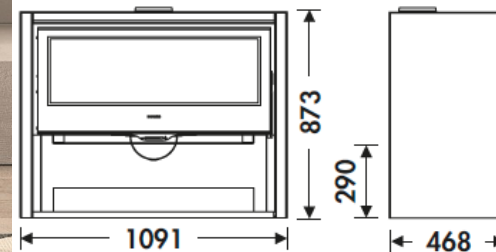

ALLEGRO EcoDesign

PANADERO

PLUSZ TERMÉK

ECODESIGN

**KÜLSŐ LEVEGŐ
BEVEZETÉS**

**DUPLA ACÉL TEST
+ 3 MM** 5

**270
m³** BEFŰTHETŐ
LÉGTÉR

VERMIKULIT BELSŐ

SZERIGRAFÁLT ÜVEG

TÜZIFA MÉRET 80 CM

TÜZIFATÁROLÓ

TISZTA ÜVEG RENDSZER

HÁRMAS ÉGÉS

MÉRETEK

MÉRET (M x SZ x Mé)	873x1091x468 mm
BRUTTÓ/NETTÓ SÚLY	148/139 kg
AJTÓ MÉRETE	870x300 mm
FÜSTCSŐCSONK ÁTMÉRŐ	Ø 150-153 mm Függőleges

TULAJDONSÁGOK

ÖNTÖTTVAS RÁCS	
NÉVLEGES TELJESÍTMÉNY	8,9 KW
HATÁSFOK	80,8 %
CO KIBOCSÁJTÁS	0,10 %
HŐÁLLÓ FESTÉK	800°C
ELLENÁLLÓ KERÁMIA ÜVEG	750°C

EAN 8426964180206
REF. PANADERO 18020

ALLEGRO HU