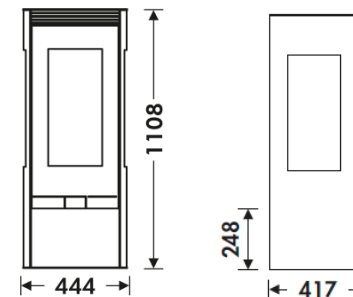

ALBA

EcoDesign

PANADERO

MÉRETEK

MÉRET (M x SZ x Mé)	1108x444x417 mm
BRUTTÓ/NETTÓ SÚLY	119/104 kg
AJTÓ MÉRETE	230x500 mm
FÜSTCSŐCSONK ÁTMÉRŐ	Ø 150-153 mm Függőleges

TULAJDONSÁGOK

ÖNTÖTTVAS RÁCS	
3 OLDALAS	
ACÉL TEST	5 mm
NÉVLEGES TELJESÍTMÉNY	9,5 KW
HATÁSFOK	76,7 %
CO KIBOCSÁJTÁS	0,10 %
HŐÁLLÓ FESTÉK	800°C
ELLENÁLLÓ KERÁMIA ÜVEG	750°C

EAN 8426964180503
REF. PANADERO 18050

PLUSZ TERMÉK

ECODESIGN

**KÜLSŐ LEVEGŐ
BEVEZETÉS**

VERMIKULIT BELSŐ

TÜZIFATÁROLÓ

TÜZIFA MÉRET
50 CM

BEFŰTHETŐ LÉGTÉR

TISZTA ÜVEG RENDSZER

HÁRMAS ÉGÉS

KETTŐS ZÁR

ALBA HU