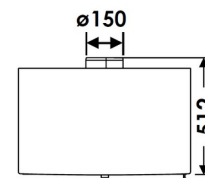

ACACIA EcoDesign

PANADERO

MÉRETEK

MÉRET (M x SZ x Mé)	853x708x512 mm
BRUTTÓ/NETTÓ SÚLY	153/132 Kg
AJTÓ MÉRETE	600x370 mm
FÜSTCSŐCSONK ÁTMÉRŐ	Ø 150-153 mm Vízszintes

TULAJDONSÁGOK

ÖNTÖTTVAS RÁCS ÉS AJTÓ	
NÉVLEGES TELJESÍTMÉNY	9,8 KW
HATÁSFOK	80,7 %
CO KIBOCSÁJTÁS	0,10 %
HŐÁLLÓ FESTÉK	800°C
ELLENÁLLÓ KERÁMIA ÜVEG	750°C

EAN 8426964186772
REF. PANADERO 18677

PLUSZ TERMÉK

ECODESIGN

TÜZIFATÁROLÓ

ÜZIFA MÉRET 60 CM

290
m³ BEFŰTHETŐ LÉGTÉR

TISZTA ÜVEG RENDSZER

TRIPLA ÉGÉS

DUPLA ACÉL TEST 5 + 3 MM

A+

ACACIA HU