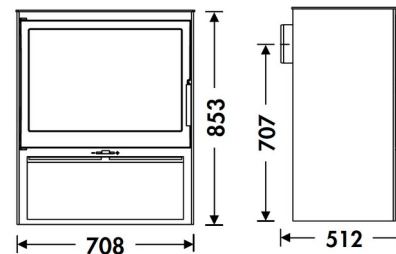

ACACIA EcoDesign

PANADERO

MÉRETEK

MÉRET (M x SZ x Mé)	853x708x512 mm
BRUTTÓ/NETTÓ SÚLY	153/132 Kg
AJTÓ MÉRETE	600x370 mm
FÜSTCSŐCSONK ÁTMÉRŐ	Ø 150-153 mm Vízszintes

TULAJDONSÁGOK

ÖNTÖTTVAS RÁCS ÉS AJTÓ	
NÉVLEGES TELJESÍTMÉNY	9,8 KW
HATÁSFOK	80,7 %
CO KIBOCSÁJTÁS	0,10 %
HŐÁLLÓ FESTÉK	800°C
ELLENÁLLÓ KERÁMIA ÜVEG	750°C

EAN 8426964186772
REF. PANADERO 18677

PLUSZ TERMÉK

ECODESIGN

TÜZIFATÁROLÓ

ÜZIFA MÉRET 60 CM

290
m³ BEFŰTHETŐ LÉGTÉR

TISZTA ÜVEG RENDSZER

TRIPLA ÉGÉS

DUPLA ACÉL TEST 5 + 3 MM

A+

ACACIA HU